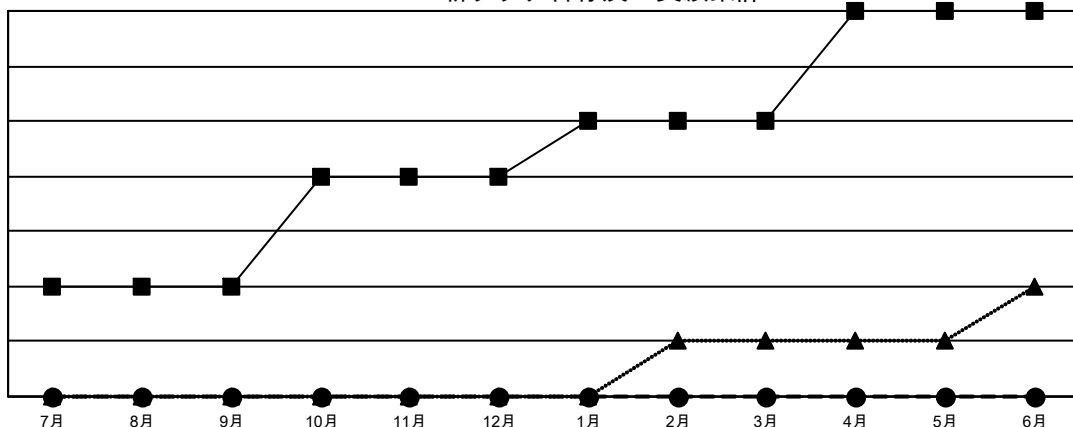

# GAT MONTHLY MEMBERSHIP PROGRESS REPORT

Results as of: 9/30/2020

Multiple District 337

LOCATION: JAPAN

クラブ			
結果：2020-2021			
四半期	新クラブ目標	新クラブ	解散クラブ
7月/8月/9月	2	0	1
10月/11月/12月	2	0	0
1月/2月/3月	1	0	0
4月/5月/6月	2	0	0

名			
結果：2020-2021			
四半期	会員純増目標	会員増強実績	退会者(転籍を含む)実際
7月/8月/9月	95	317	251
10月/11月/12月	90	0	0
1月/2月/3月	75	0	0
4月/5月/6月	55	0	0

新クラブ目標及び実績累計

会員目標及び実績累計

解散クラブ: 1	156 CLUBS OF 381 一名以上の新会員を登録	男女別
退会者		男性 11,256 (77.31%)
物故会員 21		女性 3,304 (22.69%)
クラブ解散 0	会員累計データを見るには、 <a href="#">ここをクリック</a>	世帯主/家族会員合計 4,928
その他 230		国際会費半額の家族会員 2,762
合計 251		