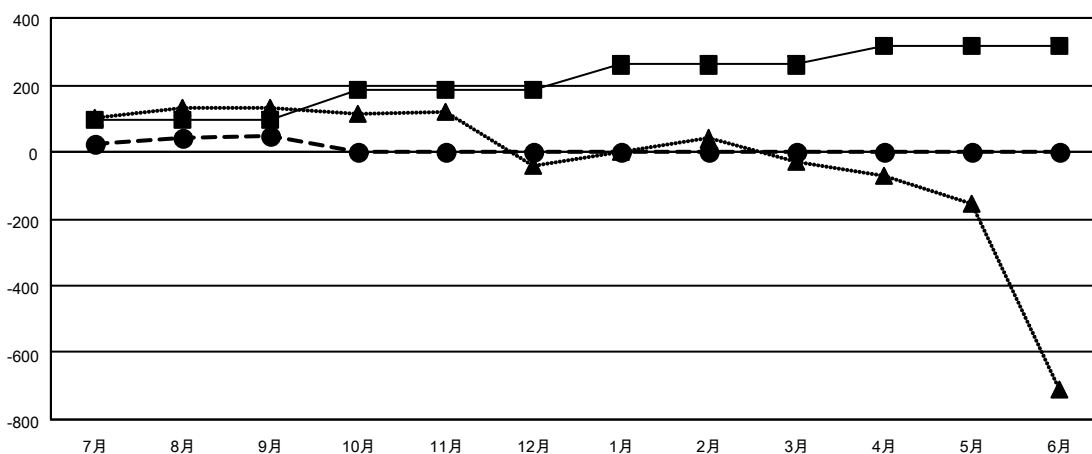

# GAT MONTHLY MEMBERSHIP PROGRESS REPORT

Results as of: 9/30/2020

Multiple District 337

LOCATION: JAPAN

クラブ			
結果：2020-2021			
四半期	新クラブ目標	新クラブ	解散クラブ
7月/8月/9月	2	0	1
10月/11月/12月	2	0	0
1月/2月/3月	1	0	0
4月/5月/6月	2	0	0

名			
結果：2020-2021			
四半期	会員純増目標	会員増強実績	退会者(転籍を含む)実際
7月/8月/9月	95	317	251
10月/11月/12月	90	0	0
1月/2月/3月	75	0	0
4月/5月/6月	55	0	0

新クラブ目標及び実績累計

会員目標及び実績累計

解散クラブ: 1	156 CLUBS OF 381 一名以上の新会員を登録	男女別
退会者		男性 11,256 (77.31%)
物故会員 21		女性 3,304 (22.69%)
クラブ解散 0	会員累計データを見るには、 <a href="#">ここをクリック</a>	世帯主/家族会員合計 4,928
その他 230		国際会費半額の家族会員 2,762
合計 251		